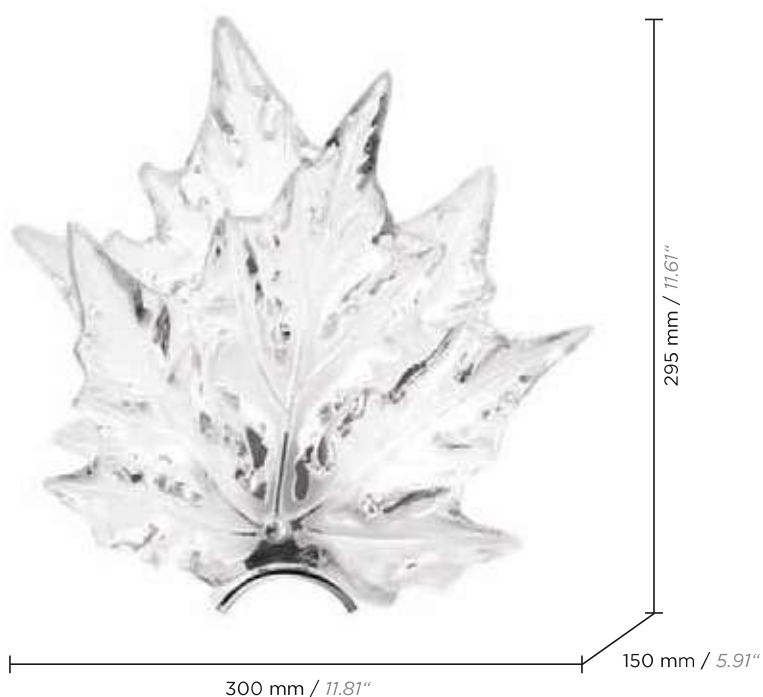

APPLIQUES - WALL SCONCES

CHAMPS-ÉLYSÉES

5 kg / 11.02 pounds

Incolore / Clear
Chromé / Chrome