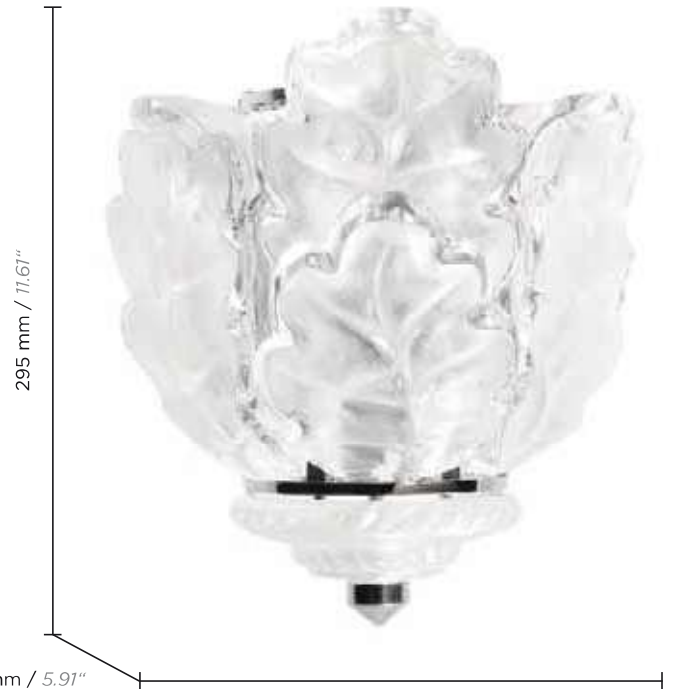

LUMINAIRES - *LIGHTINGS*

APPLIQUES - WALL SCONCES

2 PERRUCHES

Abat-jour Ø 130 mm /
Lampe shade Ø 5.12"

4,5 kg / 9.92 pounds

FINITION / FINISHING

CRISTAL INCOLORE - CLEAR CRYSTAL
CHROMÉ - CHROME

REFERENCE

LED x 3 - 3 watts - 280 lumens

CE IP20

4100°K - Lumière neutre - *Neutral light*

2010 - LALIQUE

Détails techniques et instructions de montage : cf classeur architecture. / *Technical datas & mounting instructions: see architecture files.*

E14 x 1

CE IP20

2700°K - Lumière chaude - Warm light

1957 - Marc Lalique

Détails techniques et instructions de montage : cf classeur architecture. / Technical datas & mounting instructions: see architecture files.

Incolore / Clear
Doré / Gilded

295 mm / 11.61"
150 mm / 5.91"
245 mm / 9.65"

7,4 kg / 16.31 pounds

Incolore / Clear
Chromé / Chrome

FINITION / FINISHING

REFERENCE

EAN CODE

CRISTAL INCOLORE - CLEAR CRYSTAL
CHROMÉ - CHROME